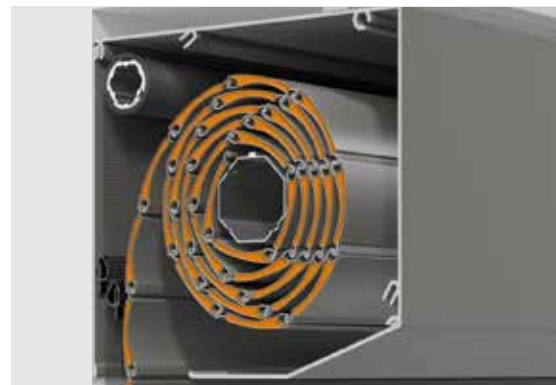

Integrierte Glas-Absturzsicherung im Vorbaurolladen

Hausverbot für lästige Plagegeister

Insektenschutz

ROMA Rollläden sind kombinierte Alleskönner. Mit dem optional vollintegrierten Insektenschutz-Rollo sperren Sie mit einem Handgriff lästige Insekten aus. Wenn Sie es tagsüber oder in der kalten Jahreszeit nicht mehr brauchen, verschwindet das Gewebe zur Gänze im Rollladenkasten. Viele ROMA Rollläden können mit Insektenschutz ausgestattet werden – sogar nachträglich.