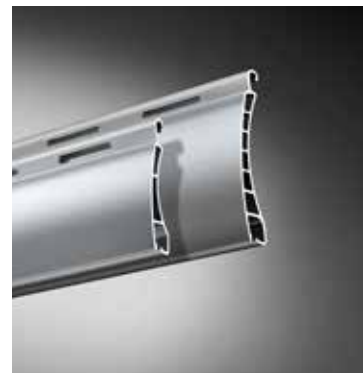

Kunststoff
Die preiswerte Lösung mit durchdachten Details.