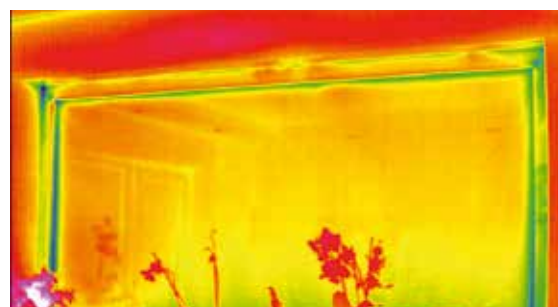

Die Wärme bleibt im Haus – Rot zeigt die perfekte Wärmedämmung nach Tausch des Rollladensystems.