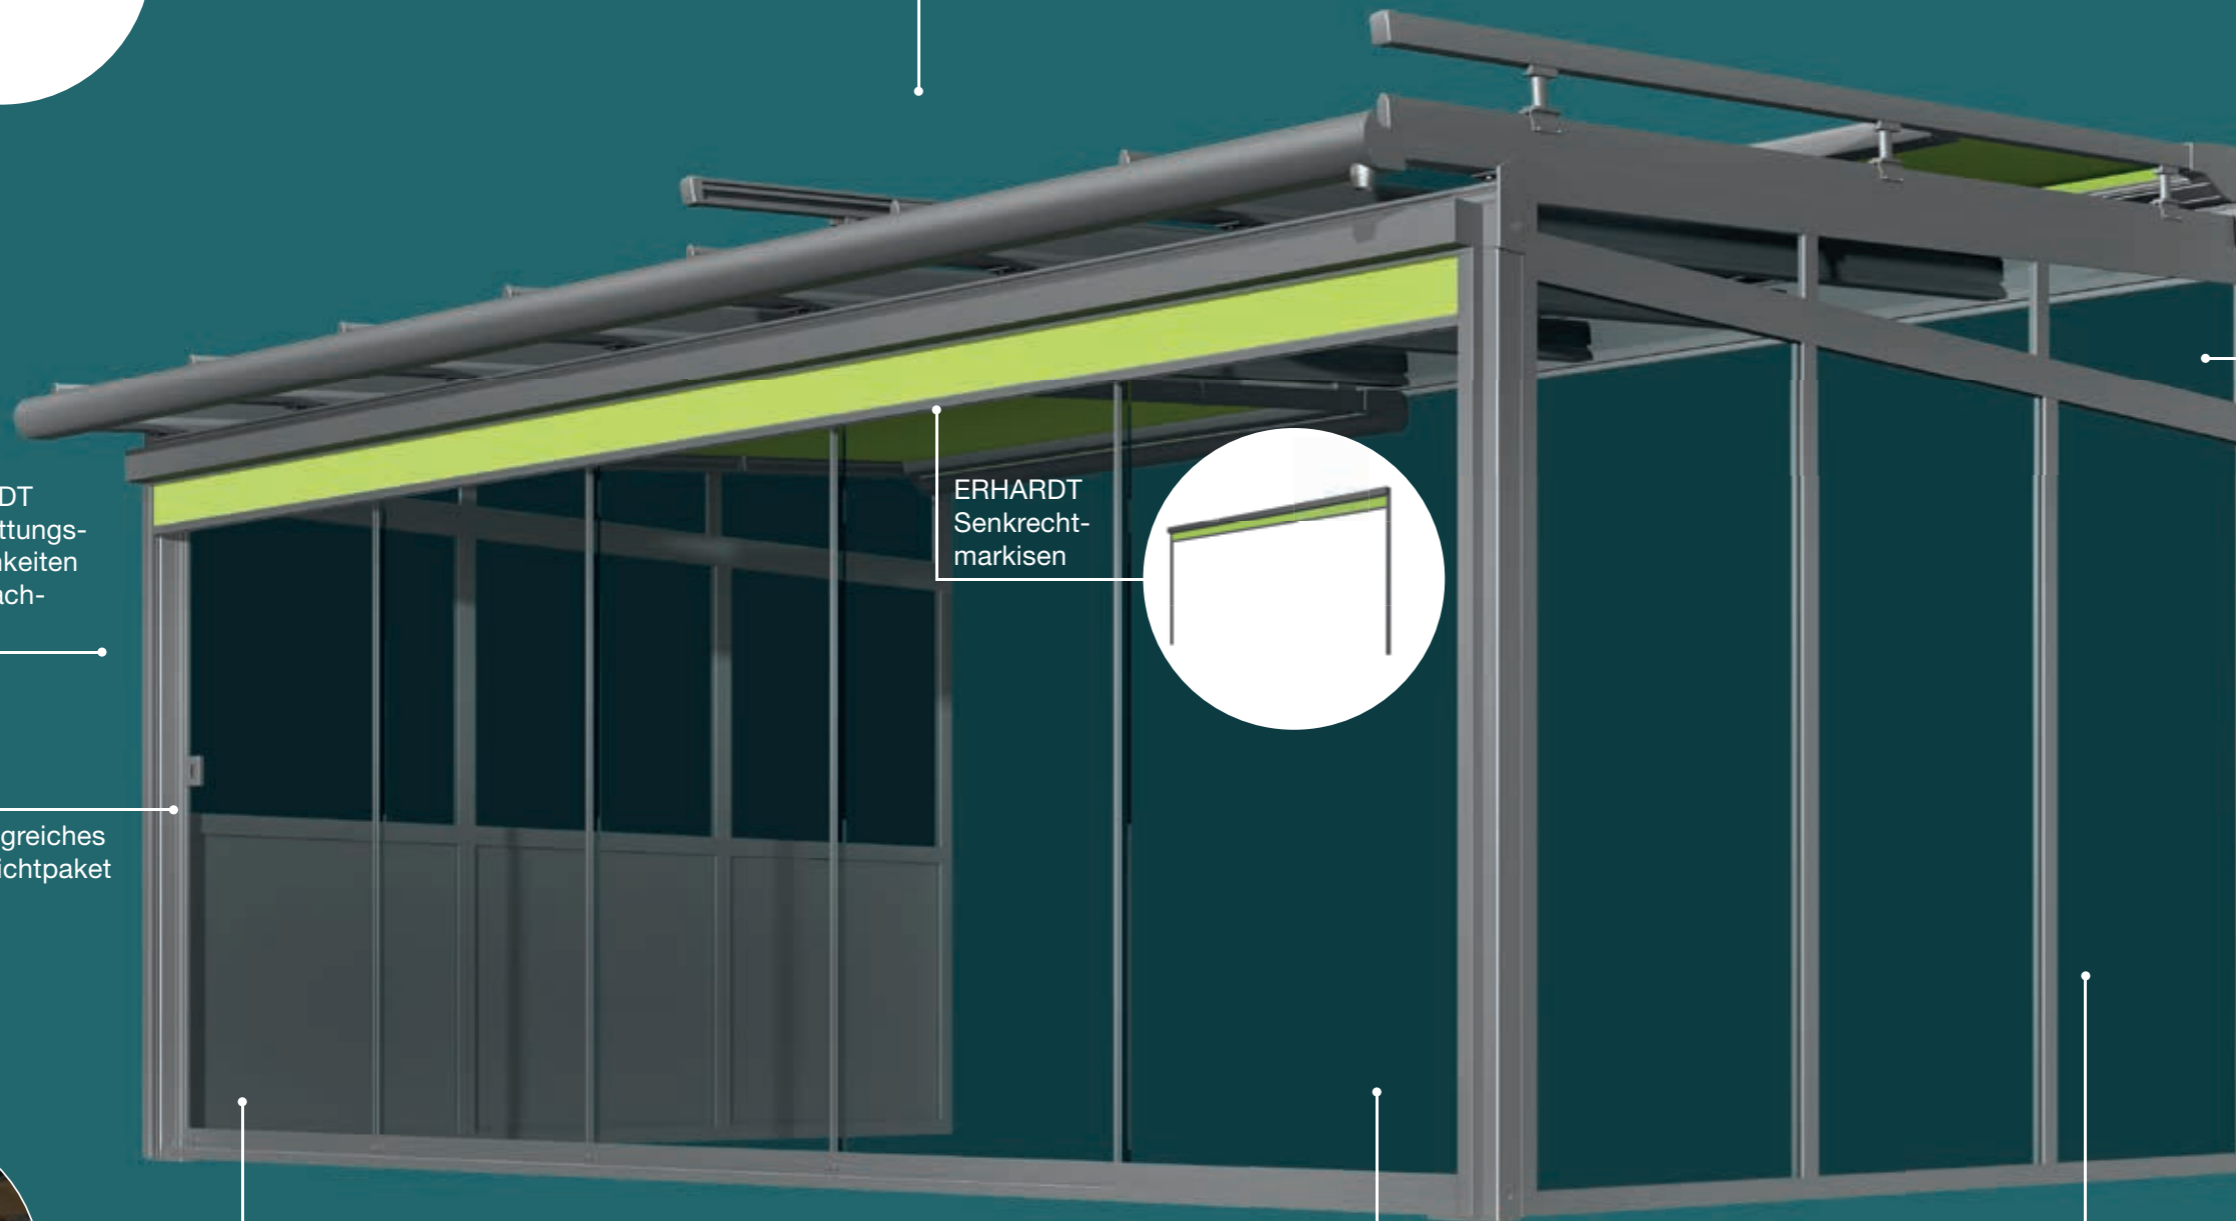

ERHARDT TERRASSENDACH

ERHARDT TERRASSENDACH
VIELFÄLTIGE GESTALTUNGSMÖGLICHKEITEN
FÜR IHR ZUHAUSE

 **ERHARDT[®]
MARKISEN**

DAS MODULARE ERHARDT TERRASSENDACH

ERHARDT
Beschattungs-
möglichkeiten
Unterdach-
montge

ERHARDT
Beschattungs-
möglichkeiten
Aufdachmontage

Fest und
Schrägelement

ERHARDT
Senkrecht-
markisen

ERHARDT
Terrassendach
(Basis)

Umfangreiches
LED-Lichtpaket

Festelemente mit ver-
schiedenen Ausstat-
tungsvarianten

Design

Die Grundelemente der ERHARDT Terrassendächer bestehen aus stabilem Aluminium, aufgrund dessen lassen sich große Flächen mit wenigen Stützen realisieren. Durch den intelligenten Aufbau des mehrteiligen Wandanschlusses wird eine hohe Flexibilität und Anpassungsfähigkeit erreicht. Durch das ansprechende Design bleibt das Terrassendach sehr filigran und leicht in seiner Optik bei höchster Stabilität und Langlebigkeit.

Design

Das zeitgemäße und fortschrittliche Design des Terrassendaches Q150^{INTEGRAL} ist die optimale Lösung für ihren Freisitz, wenn Sie ein Liebhaber des Bauhausstiles sind. Die einzelnen Bauteile wie Sparren oder Wandanschluß sind perfekt aufeinander abgestimmt, so dass ein anspruchvolles und modernes Erscheinungsbild des ERHARDT Terrassendaches entsteht.